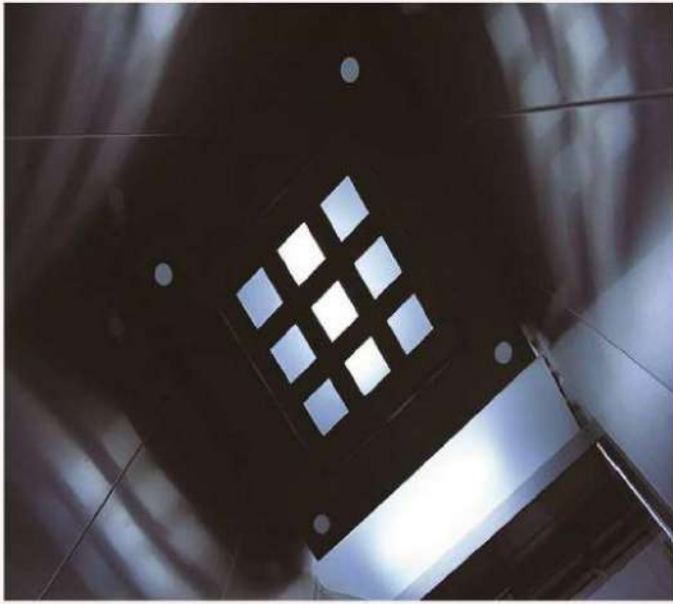

LÍNEA ESTÁNDAR

PLAFÓN MOD. 2385

BOTÓN DE LED EN ACERO INOXIDABLE

PANELES DE ACERO CON PUERTAS DE CRISTAL

BOTONERA DE CABINA, ACABADO EN ACERO INOXIDABLE

PASAMANOS EN ACERO INOXIDABLE

PANTALLA LED EN CABINA

BOTONERTA TOUCH

PUERTAS AUTOMATICAS DE APERTURA TELESCOPICA, ACABADOS EN ACERO INOXIDABLE

EFIRSA[®]
TRANSPORTANDO LO MEJOR

ESTILOS MODERNOS

ESCALERA ESTÁNDAR

PASAMANOS CLÁSICO

PASAMANOS DE MÚLTIPLES COLORES

TCH | 51

SELECTA