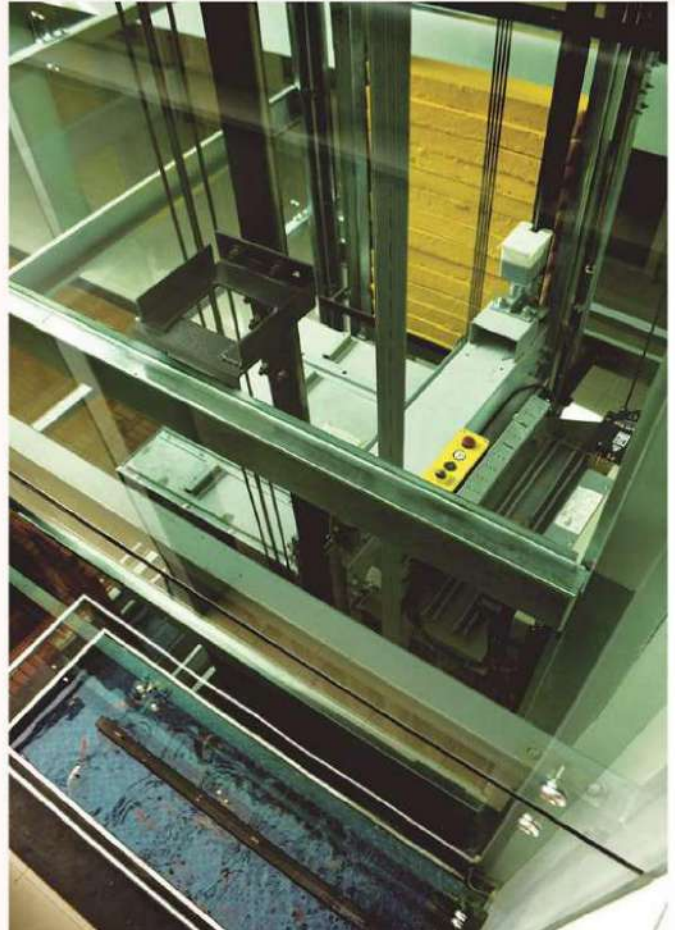

LÍNEA ESTÁNDAR

PLAFÓN MOD. 2385

BOTÓN DE LED EN ACERO INOXIDABLE

PANELES DE ACERO CON PUERTAS DE CRISTAL

BOTONERA DE CABINA, ACABADO EN ACERO INOXIDABLE

PASAMANOS EN ACERO INOXIDABLE

PANTALLA LED EN CABINA

BOTONERTA TOUCH

PUERTAS AUTOMATICAS DE APERTURA TELESCOPICA, ACABADOS EN ACERO INOXIDABLE

EFIRSA[®]
TRANSPORTANDO LO MEJOR

ESTILOS MODERNOS

ESCALERA ESTÁNDAR

PASAMANOS CLÁSICO

PASAMANOS DE MÚLTIPLES COLORES

TCH | 51

SELECTA